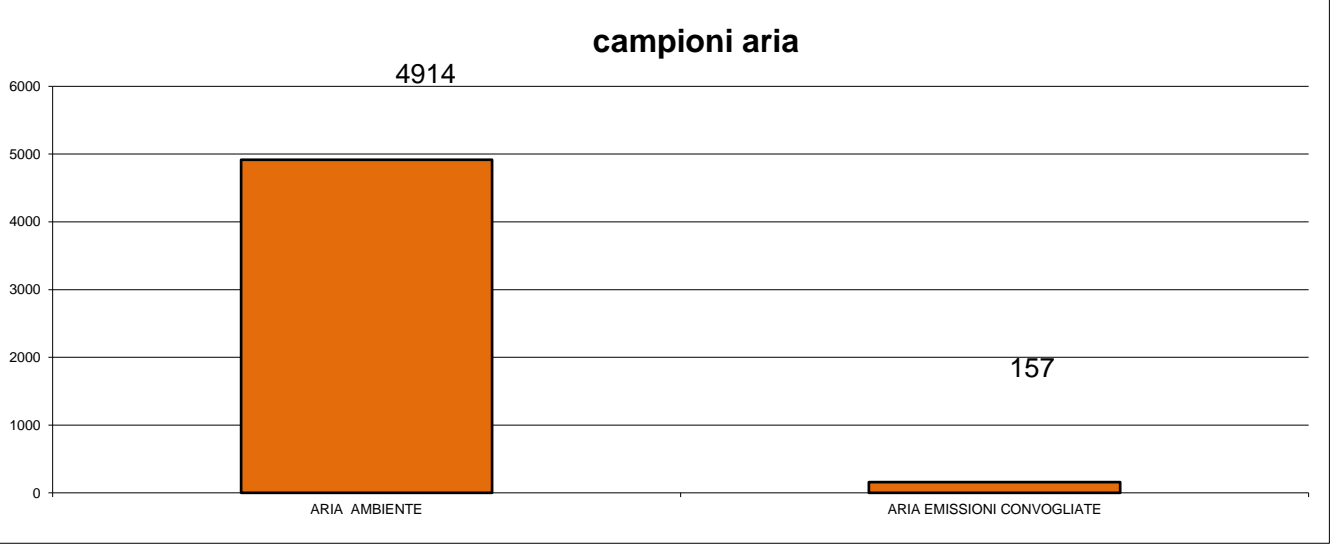

campioni di acque

acque minerali e potabili

9216