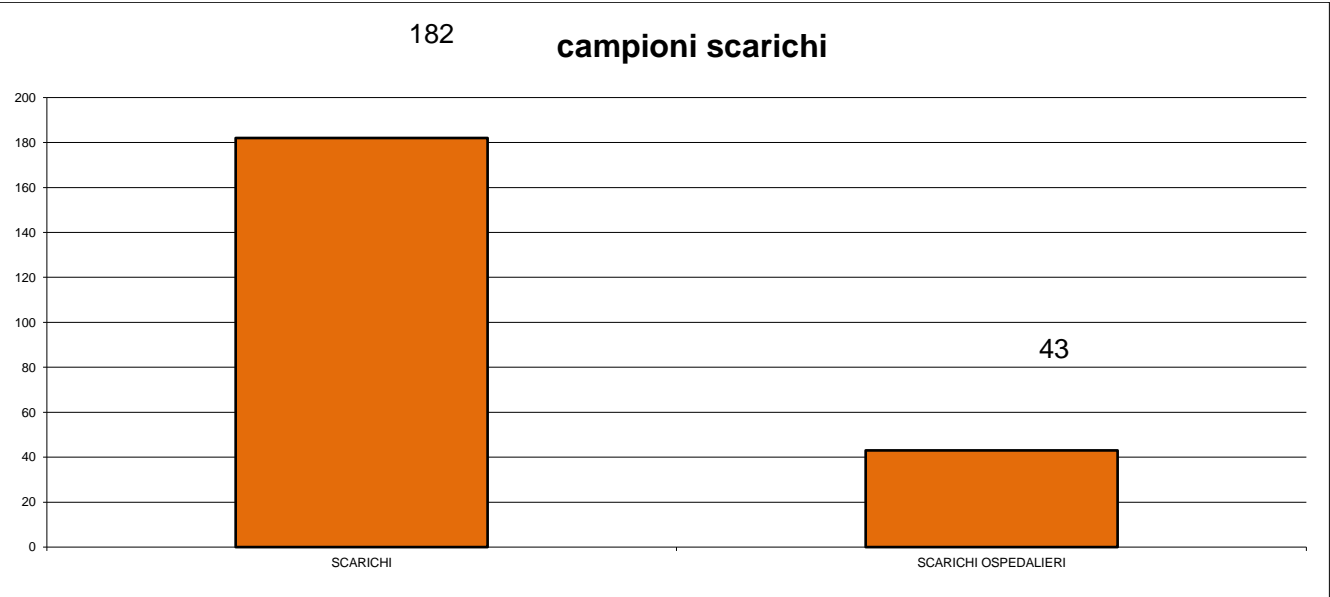

campioni di acque

acque minerali e potabili

9216